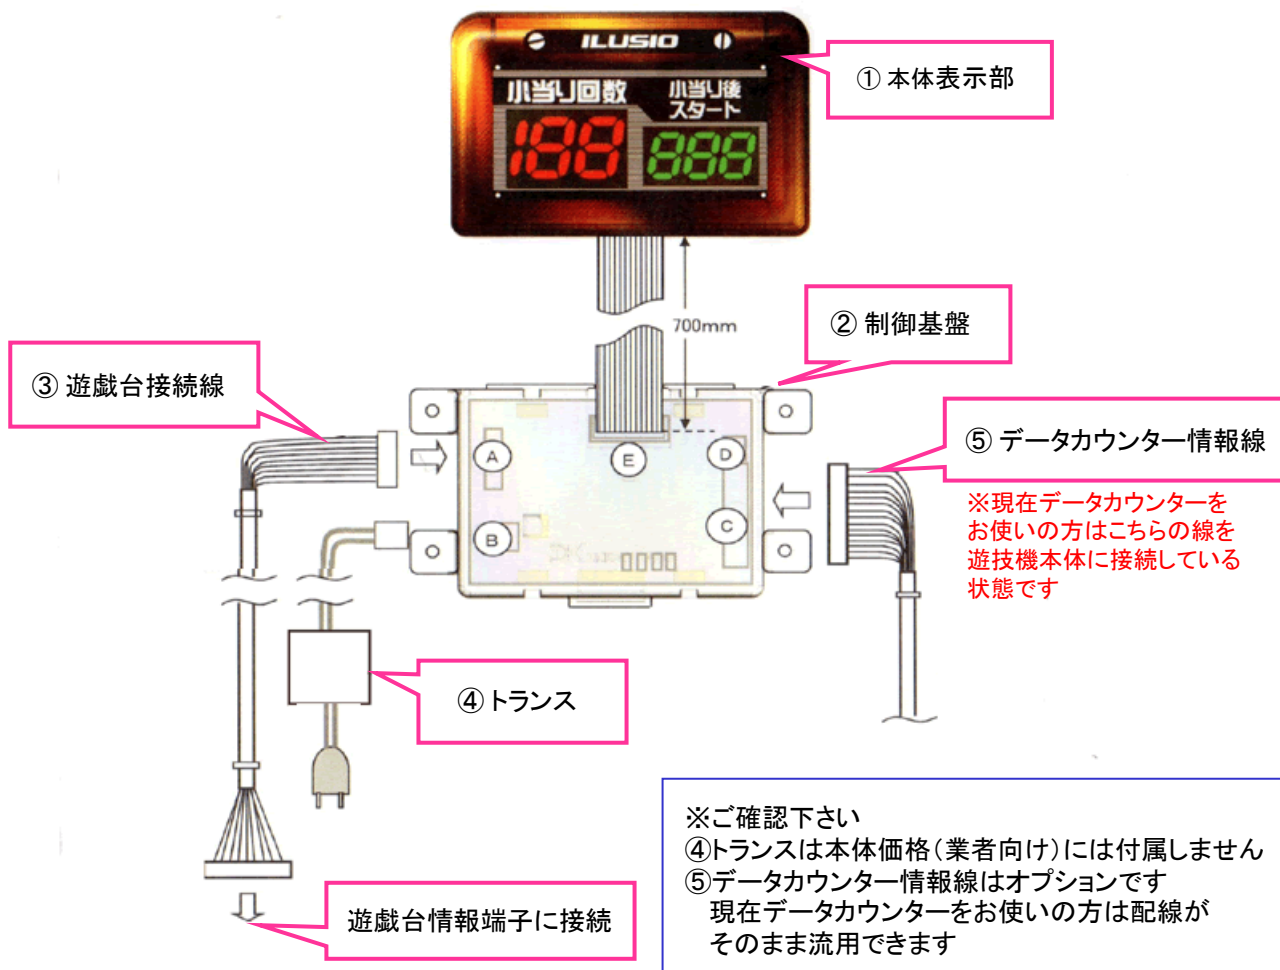

京楽スタジオム枠専用小当たりカウンター

特徴

- ・小当たり、潜伏確変などの回数を表示
- ・小当たり、潜伏確変突入後のスタート回数を表示
- ・当り中イルミネーション

注意

データは電源を5秒以上切ることによって自動的にクリアされます

セブン春日井

〒486-0927 愛知県春日井市柏井町4-6
TEL. 0568-82-1540 / FAX. 0568-84-4864
URL <http://www2.7-kasugai.co.jp/>
営業時間 AM.10:00~PM7:00