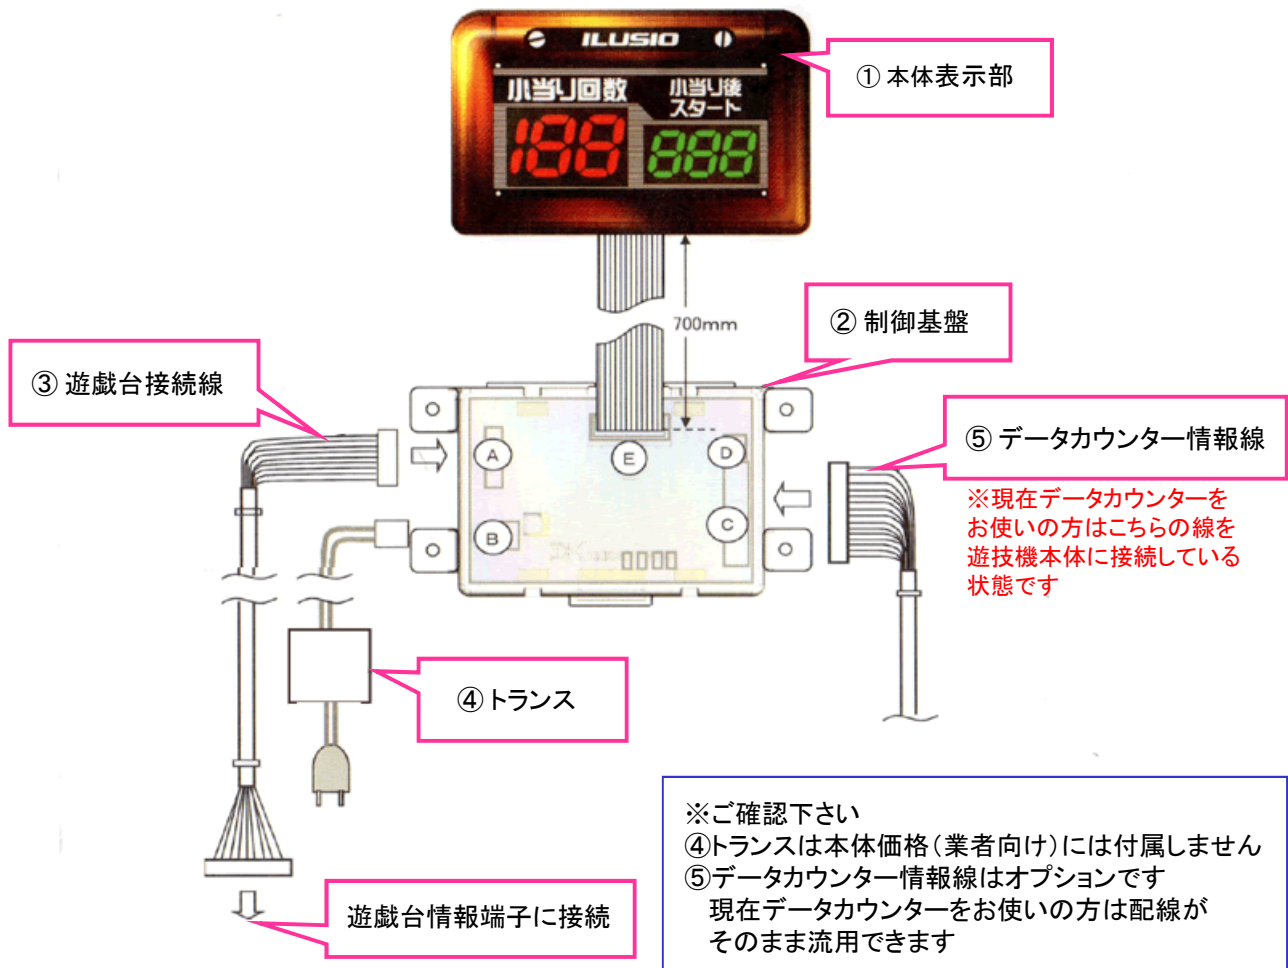

京楽スタジオム枠専用小当たりカウンター

特徴

- ・小当たり、潜伏確変などの回数を表示
- ・小当たり、潜伏確変突入後のスタート回数を表示
- ・当り中イルミネーション

注意

データは電源を5秒以上切ることによって自動的にクリアされます

セブン春日井

〒486-0912 愛知県春日井市高山町2-24-1
TEL. 0568-36-8530 / FAX. 0568-36-8531
URL <http://www2.7-kasugai.co.jp/>