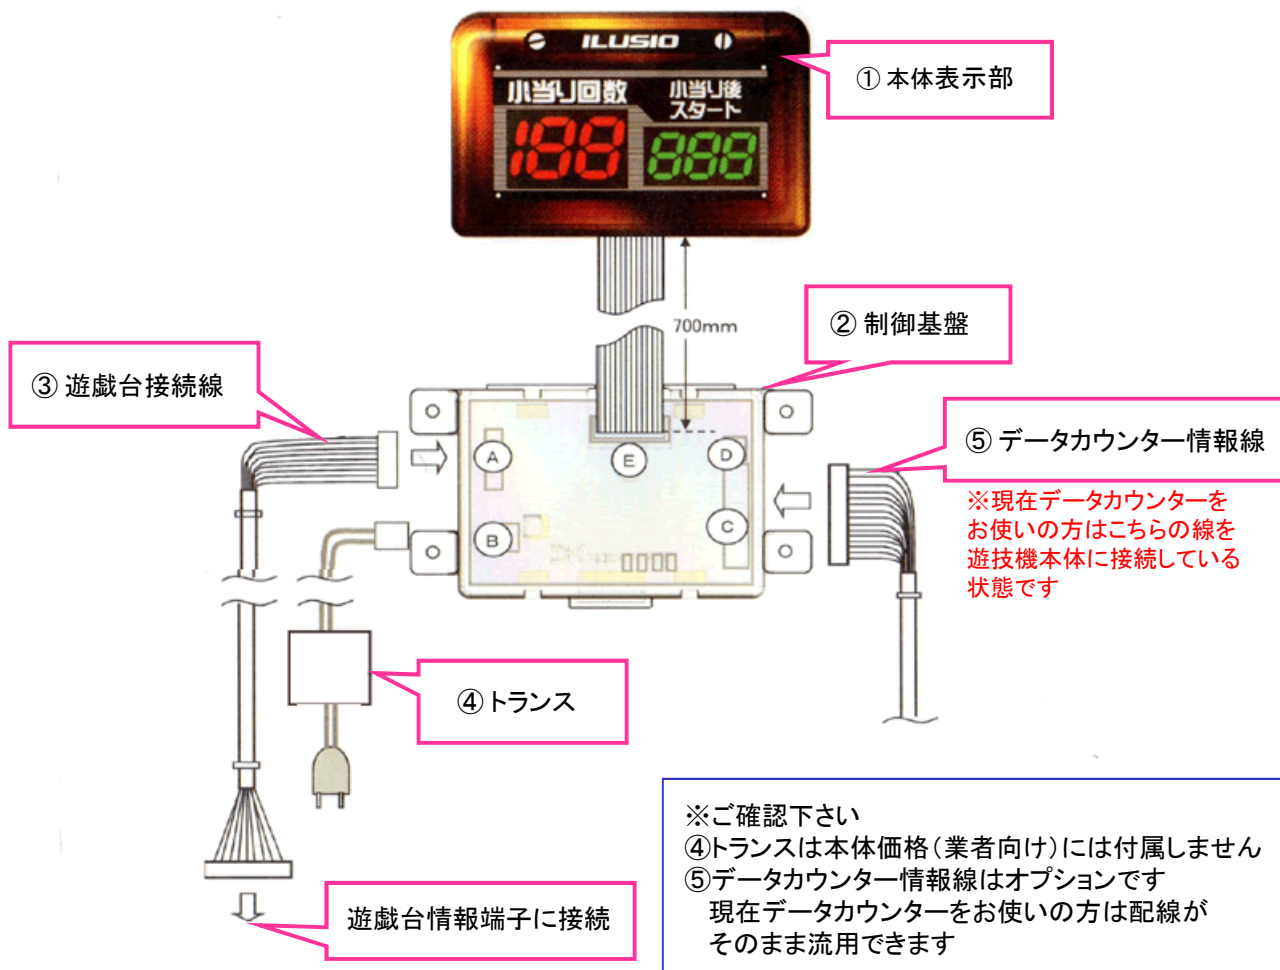

京楽スタジオム枠専用小当たりカウンター

特徴

- ・小当たり、潜伏確変などの回数を表示
- ・小当たり、潜伏確変突入後のスタート回数を表示
- ・当り中イルミネーション

注意

データは電源を5秒以上切ることによって自動的にクリアされます

セブン春日井

〒486-0912 愛知県春日井市高山町2-24-1
TEL. 0568-36-8530 / FAX. 0568-36-8531
URL <http://www2.7-kasugai.co.jp/>