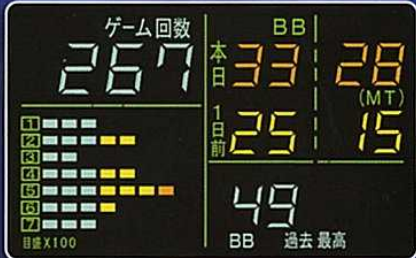

パチスロ用
データカウンター

デー太郎ランフ30

大一電機産業

- ★必要なデータだけを見やすく表示
- ★多彩なランフ点減パターン(BB・RB・MT)
- ★超高輝度LED採用

DLP-30S

パチスロ用

- ・通常表示
- ・ゲーム累計3日間表示
- ・過去最高表示
- ・過去最高獲得枚数

グラフサイズ	7段7列
グラフ内容	ビック、レギュラー、CTのゲーム回数、スランプ情報
ビック回数	最大3日間 (本日を含め2日前まで)
レギュラー回数	最大3日間 (本日を含め2日前まで)
CT回数	最大3日間 (本日を含め2日前まで)