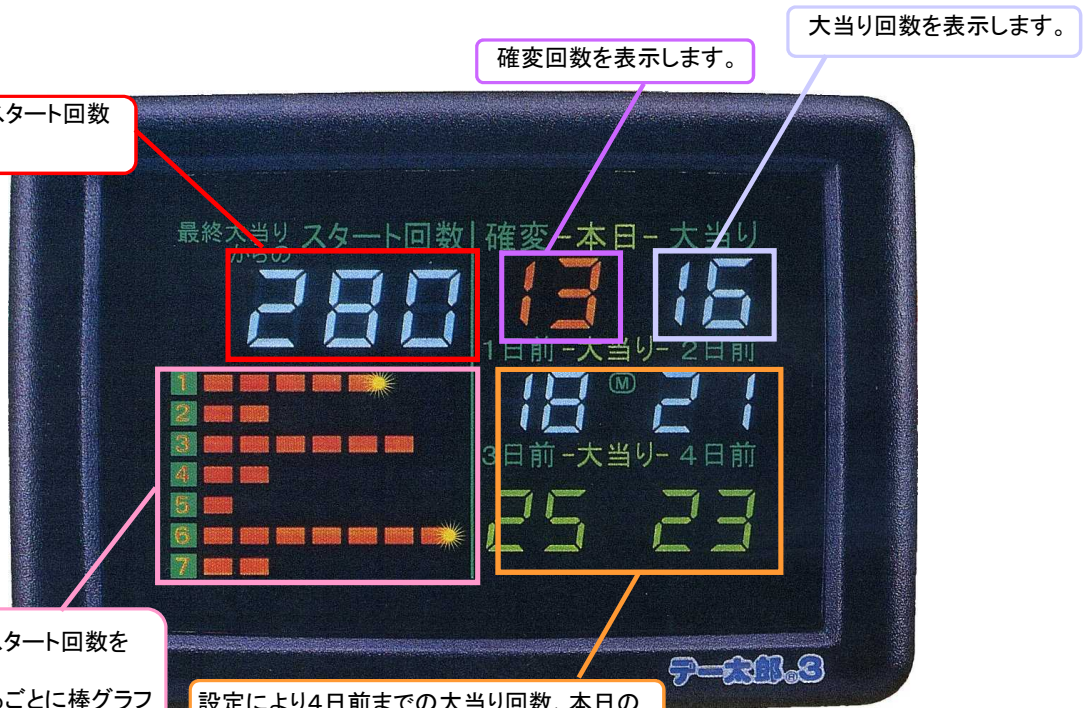

グラフサイズ	7段7列
グラフ内容	大当りのスタート回数
大当り回数	最大5日間(本日含めて4日前まで)
スタート平均	最大3日間(本日含めて2日前まで)

前回の的大当りからのスタート回数表示します。

確変回数を表示します。

大当り回数を表示します。

過去7回の大当り間のスタート回数をグラフ化して表示。
大当り信号が入力されるごとに棒グラフが1段下がり最上段に新しい履歴が表示されます。
確立変動の場合は棒グラフの先端が、点滅します。

設定により4日前までの大当り回数、本日のスタート累計、または大当り間のスタート回数の平均値を表示(2日前まで)。

* リモコン(別売)3,704円(税別)

前日の電源投入時間が 3時間以上 の場合、電源投入時にデータの自動送りが行われます。
* 電源投入後、3時間を経過せずに電源を落とし再度電源を投入しても、データの自動送りはしません。

注意

最後のデータが入力された後、**15分間**は電源を切らないで下さい。
データの記憶がされない場合がございます。