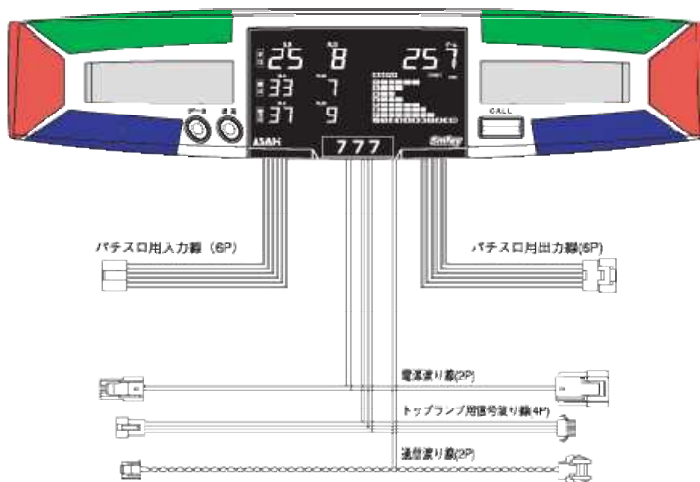

### 特徴

1. 最大過去10日間のBB回数、RB(CT・AT)回数を表示
2. 累計ゲーム回数、過去最高(連チャン中)メダル獲得枚数・過去最高差枚数を表示
3. AT回数の表示やAT中の獲得メダル枚数をリアルタイムで表示
4. 過去7回のBB、RB(CT・AT)発生時のゲーム回数間履歴と、その時のボーナス種別をグラフで表示
5. 最大過去10日間のプレイナビグラフを表示

\* リモコン(別売)3,704円(税別)