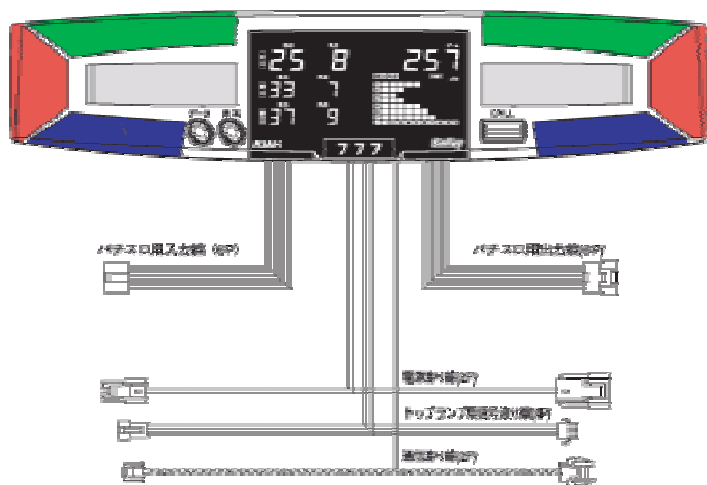

### 特徴

1. 最大過去10日間のBB回数、RB (CT・AT) 回数を表示
2. 累計ゲーム回数、過去最高(連チャン中) メダル獲得枚数・過去最高差枚数を表示
3. AT回数の表示やAT中の獲得メダル枚数をリアルタイムで表示
4. 過去7回のBB、RB (CT・AT) 発生時のゲーム回数間履歴と、その時のボーナス種別をグラフで表示
5. 最大過去10日間のプレイナビグラフを表示

\* リモコン(別売)4,000円(税込)

前日の電源投入時間が 3時間以上 の場合、電源投入時にデータの自動送りが行われます。

\* 電源投入後、3時間を経過せずに電源を落とし再度電源を投入しても、データの自動送りはしません。(データ送りを必要とされる場合は、設定用のリモコンでデータ送りをしてください。)