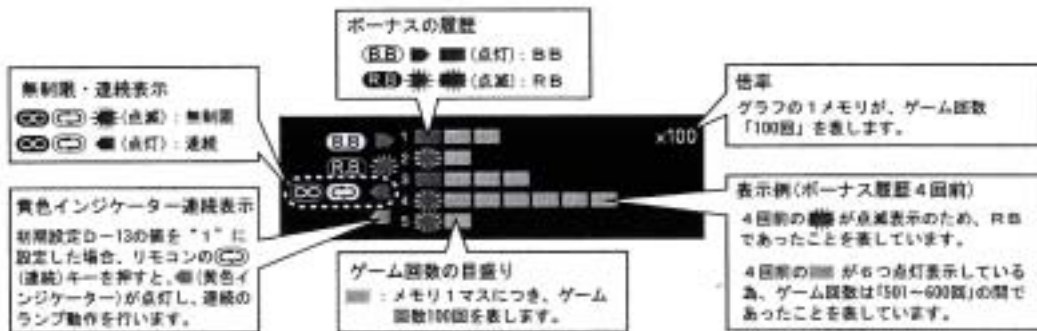

前田くん仕様設置例

グラフ部の見方

ボーナスに要したゲーム回数と、その時がBBであったか、RBであったかをそれぞれに対応したインジケータの点灯点滅で表示します。

* リモコン(別売)4,000円(税込)

特徴

1. 本日・過去最高・過去のBB回数を表示
2. 本日・過去のRB(CT・AT)回数を表示
3. 本日・過去のゲーム累計回数を表示
4. BB・CT・AT中はメダル獲得枚数をリアルタイムで表示
5. 本日最高・過去最高のメダル獲得枚数を表示
6. 過去5回のボーナス間ゲーム回数の履歴及び、その時のボーナス種別(BB or RB)をグラフで表示

前日の電源投入時間が 3時間以上 の場合、電源投入時にデータの自動送りが行われます。

* 電源投入後、3時間を経過せずに電源を落とし再度電源を投入しても、データの自動送りはしません。(データ送りを必要とされる場合は、設定用のリモコンでデータ送りをしてください。)

注意

最後のデータが入力された後、15分間は電源を切らないで下さい。
データの記憶がされない場合がございます。

セブン春日井

〒486-0927 愛知県春日井市柏井町4 - 6
 TEL . 0568-82-1540 / FAX . 0568-84-4864
 URL <http://www.27-kasugai.co.jp/>
 営業時間 AM.10:00 ~ PM.7:00