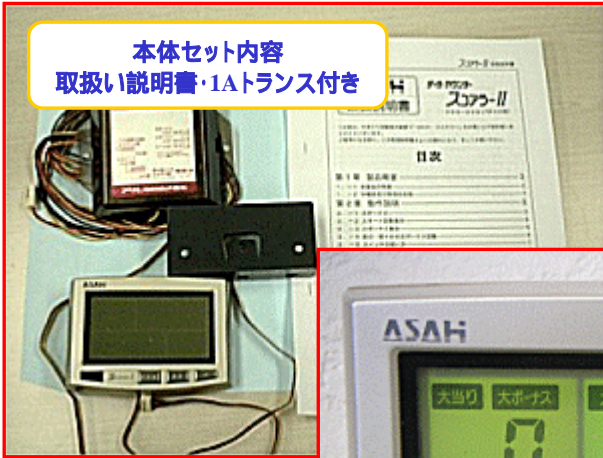

表示部には、バックライト付液晶パネルを採用。
バックライトの色は、赤・緑の2色です。動作している
部分の色を自動的に変えてより表示を見やすくしています。

本体セット内容
取扱説明書・1Aトランス付き

設置例

データ部分

3日分の大ボーナス・ゲーム回数
(累計表示)、コイン獲得枚数・
最高獲得枚数を表示
液晶表示だからスッキリ薄型、
しかも取り付け簡単
(呼び出しランプの横に簡単に貼り付け可能)

特長

- 3日間 (本日・前日・前々日) の大ボーナス・小ボーナス・ゲーム回数のデータを同時に表示できます。
- ボタン操作ひとつで、3日間それぞれのゲーム累計回数が表示できます。
- 過去5回の大ボーナス・小ボーナスの履歴を表示できます。
- コイン獲得枚数・本日の最高獲得枚数の表示が可能
- CT回数が表示できます。

* リモコン(別売) 4,000円(税込)

前日の電源投入時間が 3時間以上 の場合、電源投入時にデータの自動送りが行われます。

* 電源投入後、3時間を経過せずに電源を落とし再度電源を投入しても、データの自動送りはしません。(データ送りを必要とされる場合は、設定用のリモコンでデータ送りをしてください。)

注意

最後のデータが入力された後、15分間は電源を切らないで下さい。
データの記憶がされない場合がございます。