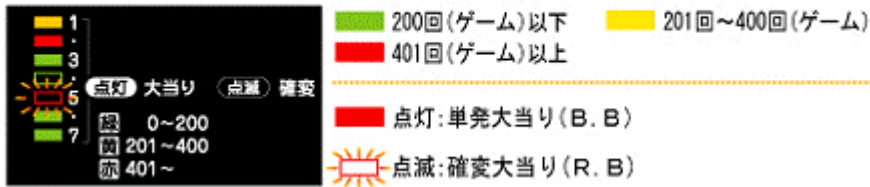

イルミネーション機能搭載  
大きく見やすいデータ表示タイプ

大当り(ボーナス)間のスタート(ゲーム)回数を色で、大当りの状態を点灯・点滅動作で表示します。

特徴

1. イルミネーション機能搭載。
2. 3日間の大当り回数、本日の確変回数を常時表示。
3. ランプ部には超高輝度LEDを採用
4. 過去7回の大当りの履歴をデータウェーブで表示
5. 確変中は継続回数を表示
6. ボタン操作により過去最大大当り回数、確変回数を表示
7. 連続・無制限の設定はリモコンで簡単にできます
8. 全ての入力に対応した出力を3つまでリモコンで設定し、オプション基板で対応しています
9. データの送りは自動です