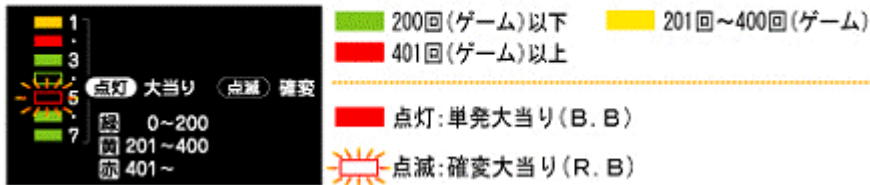

イルミネーション機能搭載
大きく見やすいデータ表示タイプ

大当り(ボーナス)間のスタート(ゲーム)回数を色で、大当りの状態を点灯・点滅動作で表示します。

特徴

1. イルミネーション機能搭載。
2. 3日間の大当り回数、本日の確変回数を常時表示。
3. ランプ部には超高輝度LEDを採用
4. 過去7回の大当りの履歴をデータウェーブで表示
5. 確変中は継続回数を表示
6. ボタン操作により過去最大大当り回数、確変回数を表示
7. 連続・無制限の設定はリモコンで簡単にできます
8. 全ての入力に対応した出力を3つまでリモコンで設定し、オプション基板で対応しています
9. データの送りは自動です