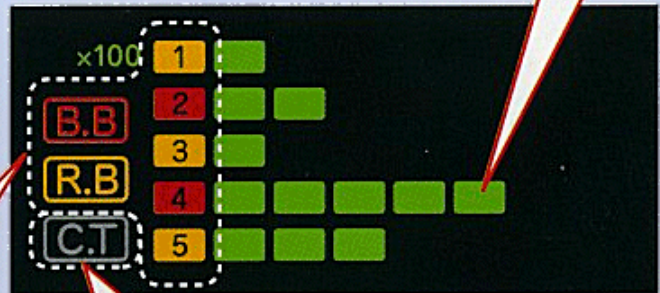

■ が1つで100ゲームを表わします。

### ボーナスの種類と回前

- 1 は1回前、 2 は2回前、
- 5 は5回前のボーナスを示しています。
- がB.B、
- がR.B (C.T) を色で表示しています。

C.T機設定時、■ が点灯します。

### 表示例 (2回前の場合)

- が2つ点灯しているので101~200ゲームの間で、
- が赤色表示なのでB.Bだった事を表わします。

### 特 徴

1. 「イベント」ランプ&機能搭載
2. イルミネーション機能搭載
3. ランプ部には超高輝度LEDを使用。
4. 過去最高BB回数、過去最高獲得コイン枚数を切り替え表示
5. 現在のBBの平均確率がわかる「プレイナビ」システムを搭載
6. BB中 (CT中) はリアルタイムで獲得コイン枚数を表示
7. 過去5回のボーナスの履歴 (BB・RB) をグラフで表示
8. 入力条件、機能の設定変更はリモコンで行います