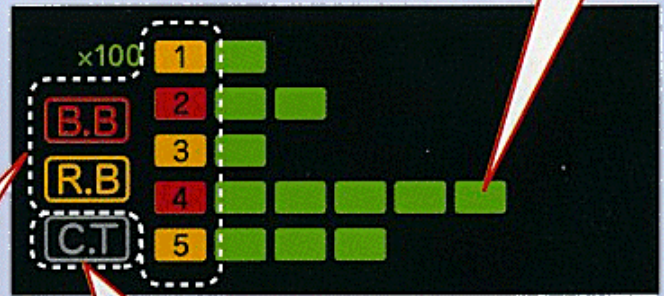

■ が1つで100ゲームを表わします。

ボーナスの種類と回前

- 1 は1回前、■ 2 は2回前、
- 5 は5回前のボーナスを示しています。
- がB.B、
- がR.B (C.T) を色で表示しています。

C.T機設定時、■ **C.T** が点灯します。

表示例 (2回前の場合)

- が2つ点灯しているので101~200ゲームの間で、
- が赤色表示なのでB.Bだった事を表わします。

特徴

1. 「イベント」ランプ&機能搭載
2. イルミネーション機能搭載
3. ランプ部には超高輝度LEDを使用。
4. 過去最高BB回数、過去最高獲得コイン枚数を切り替え表示
5. 現在のBBの平均確率がわかる「プレイナビ」システムを搭載
6. BB中 (CT中) はリアルタイムで獲得コイン枚数を表示
7. 過去5回のボーナスの履歴 (BB・RB) をグラフで表示
8. 入力条件、機能の設定変更はリモコンで行います