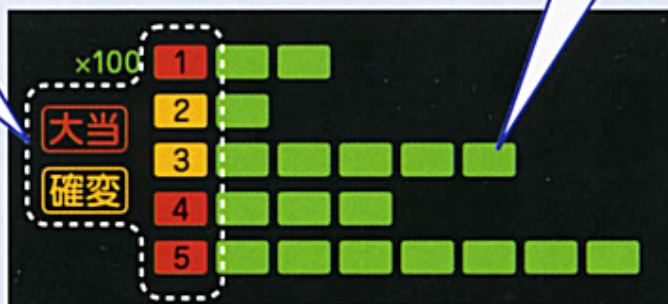

大当りの種類と回前

- 1 は1回前、 2 は2回前、
- 5 は5回前の大当りを示しています。
- が単発大当り、
- が確変大当りを色で表示しています。

が1つでスタート回数100回を表わします。

表示例 (3回前の場合)

- が5つ点灯しているため401~500回のスタート間で、
- 3 が黄色表示なので確変大当りだった事を表わします。

特徴

1. 「イベント」ランプ&機能搭載
2. 過去5回のスタート履歴データをグラフで表示
3. ランプ部には超高輝度LEDを使用。
4. 現在の大当りの平均確率がわかる「プレイナビ」システムを搭載
5. 3日間の大当たり回数と本日の確変(突入・継続)回数を同時表示
6. 過去3日間(最大7日間)のデータ表示
7. 過去最高大当たり回数の常時表示
8. 入力条件、機能の設定変更はリモコンで行います