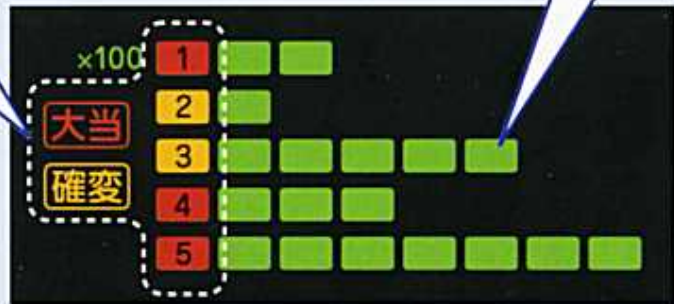

大当りの種類と回前

- 1 は1回前、 2 は2回前、
- 5 は5回前の大当りを示しています。
- が単発大当り、
- が確変大当りを色で表示しています。

が1つでスタート回数100回を表わします。

表示例 (3回前の場合)

が5つ点灯しているので401~500回のスタート間で、
3 が黄色表示なので確変大当りだった事を表わします。

特 徴

1. 「イベント」ランプ&機能搭載
2. 過去5回のスタート履歴データをグラフで表示
3. ランプ部には超高輝度LEDを使用。
4. 現在の大当りの平均確率がわかる「プレイナビ」システムを搭載
5. 3日間の大当り回数と本日の確変(突入・継続)回数を同時表示
6. 過去3日間(最大7日間)のデータ表示
7. 過去最大大当り回数の常時表示
8. 入力条件、機能の設定変更はリモコンで行います