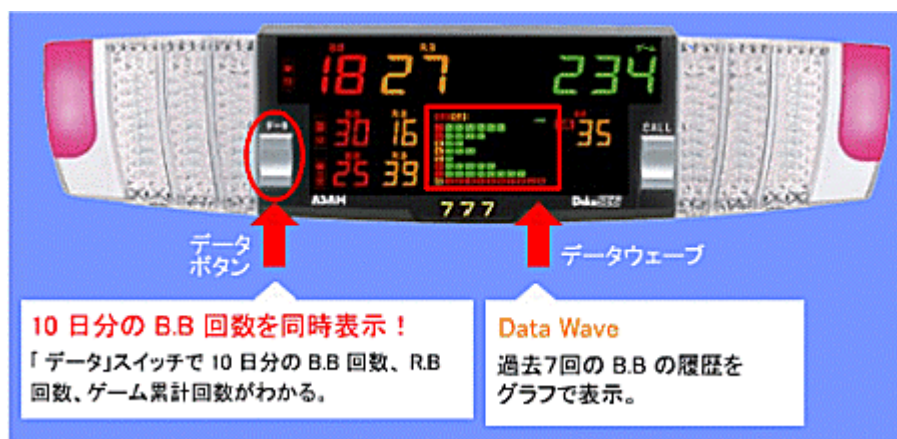

圧倒的な大画面！

イルミネーション機能

回数データによってイルミネーションの色が変化します。
常時店頭でお部屋を華やかにします。

10日分のB.B.回数を同時表示！

「データ」スイッチで10日分のB.B.回数、R.B.回数、ゲーム累計回数がかかる。

Data Wave

過去7回のB.B.の履歴をグラフで表示。

イベント機能

イベント機能とは、あらかじめ設定された「イベント」条件を達成すると、ランプ部と表示部でお客様や店員に「イベント」発生を知らせる機能の事です。

| パチスロ用のみ | |
|------------------------|---------|
| メダル枚数の差枚数が設定値を更新した時 ※2 | >>> 動作例 |
| 過去最高メダル獲得枚数の更新、達成した時 | >>> 動作例 |
| メダル獲得枚数がゾロ目で終了した時 | >>> 動作例 |
| 設定値のボーナスが終了した時 ※2 | >>> 動作例 |
| B.B., R.B.回数が両方7回の時 | >>> 動作例 |

※1 イベントリーチアクションがあります。 ※2 設定値は初期設定で変更できます。
※3 イベント発生時「高設定」のインジケータが点灯します。

* リモコン(別売)4,000円(税込)

前日の電源投入時間が3時間以上の場合、電源投入時にデータの自動送りが行われます。

* 電源投入後、3時間を経過せずに電源を落とし再度電源を投入しても、データの自動送りはしません。(データ送りを必要とされる場合は、設定用のリモコンでデータ送りをしてください。)