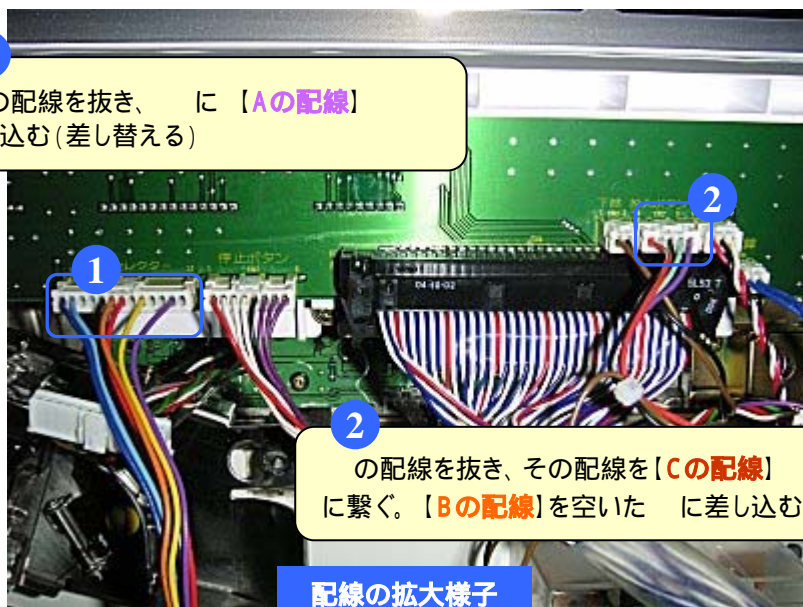

# TA -

(サイボーグ009タイプ)  
(オートベット機能付)

MAXベットを押しながら電源を入れるとオートBETになります。

## コイン不要機 取り付け方法

出荷時チェック済

下図のように配線をつなげてください。  
MAXBETボタンでコイン投入になります。  
その他は通常通りの使用で遊べます。

コイン不要機配

ドアの裏側の様子

1

の配線を抜き、 に【Aの配線】  
差し込む(差し替える)

2

の配線を抜き、その配線を【Cの配線】  
に繋ぐ。【Bの配線】を空いた に差し込む。

2

配線の拡大様子

本体リール右、  
ホッパー配線部分

3

のホッパー配線を抜き、【Dの配線】を  
差し込む(差し替える)

配線の拡大様子

4