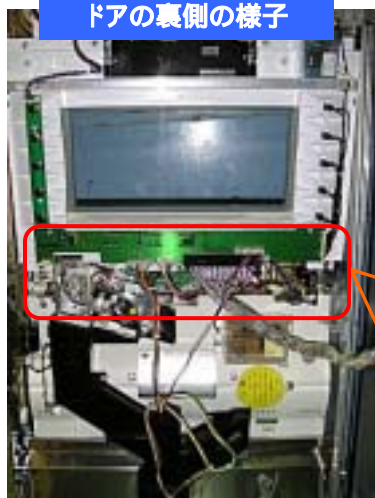

# TA -

(サイボーグ009タイプ)  
(オートベット機能付)

MAXベットを押しながら電源を入れるとオートBETになります。

## コイン不要機 取り付け方法

出荷時チェック済

下図のように配線をつなげてください。  
MAXBETボタンでコイン投入になります。  
その他は通常通りの使用で遊べます。

コイン不要機配

ドアの裏側の様子

1

の配線を抜き、 に【Aの配線】  
差し込む(差し替える)

2

の配線を抜き、その配線を【Cの配線】  
に繋ぐ。【Bの配線】を空いた に差し込む。

2

配線の拡大様子

本体リール右、  
ホッパー配線部分

3

のホッパー配線を抜き、【Dの配線】を  
差し込む(差し替える)

配線の拡大様子

4