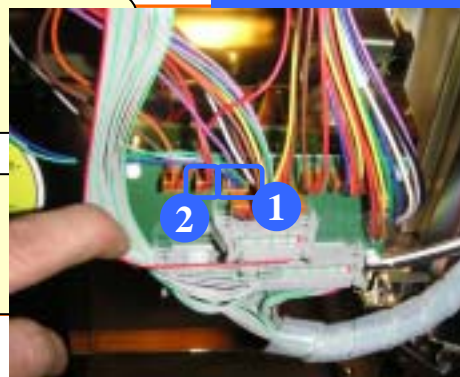

T - 花ロマンタイプ (オートBET機能付)

ワンベットを押しながら電源を入れるとオートBETになります。

コイン不要機 取り付け方法

出荷時チェック済

下図のように配線をつなげてください。
1BETボタンでコイン投入になります。
その他は通常通りの使用で遊べます。

コイン不要機配

ドアの裏側の様子

1

の配線を抜き、
に【Aの配線】を
差し込む(差し替える)

2

の配線を抜き、
に【Bの配線】を
差し込む(差し替える)

配線の拡大様子

3

3

の配線を抜き、その配線を【Cの配線】
に差し込む

本体リール下、ホッパー
(メダル払い出し機)部分

ホッパーの拡大様子

4

のホッパー配線を抜き、【Dの配線】を
差し込む(差し替える)

5

コイン不要機取り付けは完了で
プレイをお楽しみ下さい!

セブン春日井

〒486-0927 愛知県春日井市柏井町4-6
TEL. 0568-82-1540 / FAX. 0568-84-4864
URL <http://www.27-kasugai.co.jp/>
営業時間 AM.10:00 ~ PM.7:00