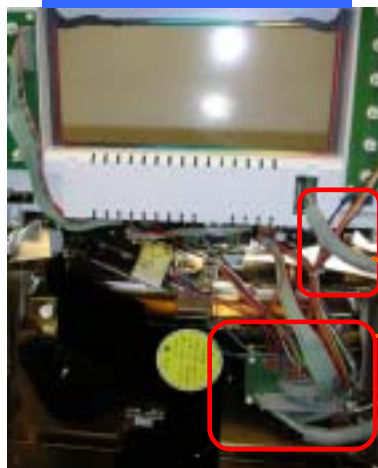

T - 花ロマンタイプ (オートBET機能付)

ワンベットを押しながら電源を入れるとオートBETになります。

コイン不要機 取り付け方法

出荷時チェック済

下図のように配線をつなげてください。
1BETボタンでコイン投入になります。
その他は通常通りの使用で遊べます。

コイン不要機配

ドアの裏側の様子

1

の配線を抜き、
に【Aの配線】を
差し込む(差し替える)

2

の配線を抜き、
に【Bの配線】を
差し込む(差し替える)

配線の拡大様子

3

3

の配線を抜き、その配線を【Cの配線】
に差し込む

本体リール下、ホッパー
(メダル払い出し機)部分