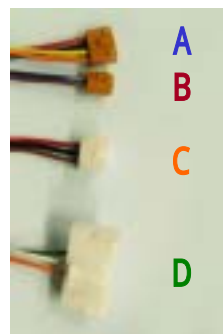

T - 花ロマンタイプ (オートBET機能付)

ワンベットを押しながら電源を入れるとオートBETになります。

コイン不要機 取り付け方法

出荷時チェック済

下図のように配線をつなげてください。
1BETボタンでコイン投入になります。
その他は通常通りの使用で遊べます。

コイン不要機配

ドアの裏側の様子

1

の配線を抜き、
に【Aの配線】を
差し込む(差し替える)

2

の配線を抜き、
に【Bの配線】を
差し込む(差し替える)

配線の拡大様子

3

3

の配線を抜き、その配線を【Cの配線】
に差し込む

本体リール下、ホッパー
(メダル払い出し機)部分