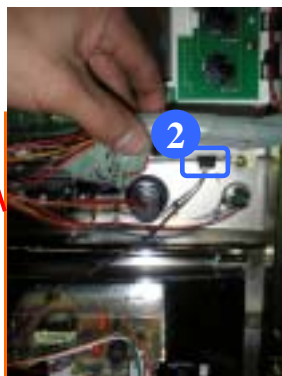

SN - ドラゴンギャルタイプ (オートBET機能付)

ワンベットを押しながら電源を入れるとオートBETになります。

コイン不要機 取り付け方法

出荷時チェック済

下図のように配線をつなげてください。
1 BETボタンでコイン投入になります。
その他は通常通りの使用で遊べます。

コイン不要機配

ドアの裏側の様子

1

の配線を抜き、
に【Aの配線】を
差し込む(差し替える)

配線の拡大様子

2

配線の拡大様子

2

の配線を抜き、
に【Bの配線】
を差し込む(差し替える)

3

ホッパーの拡大様子

のホッパー配線を抜き、【Cの配線】
を差し込む(差し替える)

本体リール下、ホッパー
(メダル払い出し機)部分

4

コイン不要機取り付けは完了で
プレイをお楽しみ下さい!

セブン春日井

〒486-0927 愛知県春日井市柏井町4-6
TEL. 0568-82-1540 / FAX. 0568-84-4864
URL <http://www.27-kasugai.co.jp/>
営業時間 AM.10:00 ~ PM.7:00