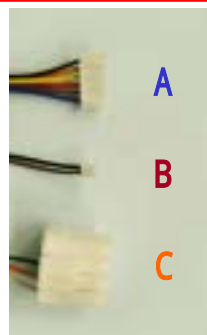

SN - ドラゴンギャルタイプ (オートBET機能付)

ワンベットを押しながら電源を入れるとオートBETになります。

コイン不要機 取り付け方法

出荷時チェック済

下図のように配線をつなげてください。
1 BETボタンでコイン投入になります。
その他は通常通りの使用で遊べます。

コイン不要機配

ドアの裏側の様子

1

の配線を抜き、
に【Aの配線】を
差し込む(差し替える)

配線の拡大様子

2

配線の拡大様子

2

の配線を抜き、
に【Bの配線】
を差し込む(差し替える)

3

ホッパーの拡大様子