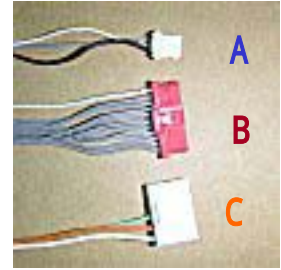

BS - (オートBET機能付)

ワンベットを押しながら電源を入れるとオートBETになります。

コイン不要機 取り付け方法

出荷時チェック済

下図のように配線をつなげてください。
1 BETボタンでコイン投入になります。
その他は通常通りの使用で遊べます。

コイン不要機配線

ドアの裏側の様子

1

の配線を抜き、 に【Aの配線】を
差し込む(差し替える)

配線の拡大様子

2

の配線を抜き、その配線を【Bの配線】
に差し込む

本体リール下、ホッパー
(メダル払い出し機)部分

3

ホッパーの拡大様子

のホッパー配線を抜き、【Cの配線】を
差し込む(差し替える)