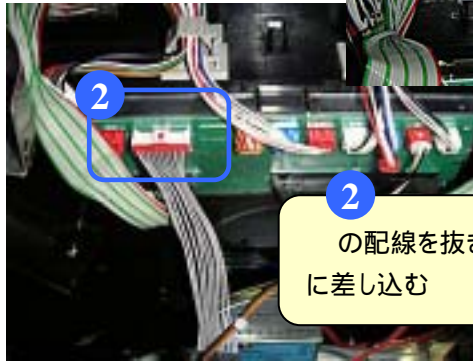

BS - (オートBET機能付)

ワンベットを押しながら電源を入れるとオートBETになります。

コイン不要機 取り付け方法

出荷時チェック済

下図のように配線をつなげてください。
1 BETボタンでコイン投入になります。
その他は通常通りの使用で遊べます。

コイン不要機配線

ドアの裏側の様子

1

の配線を抜き、 に【Aの配線】を
差し込む(差し替える)

配線の拡大様子

2

の配線を抜き、その配線を【Bの配線】
に差し込む

本体リール下、ホッパー
(メダル払い出し機)部分

3

ホッパーの拡大様子

のホッパー配線を抜き、【Cの配線】を
差し込む(差し替える)